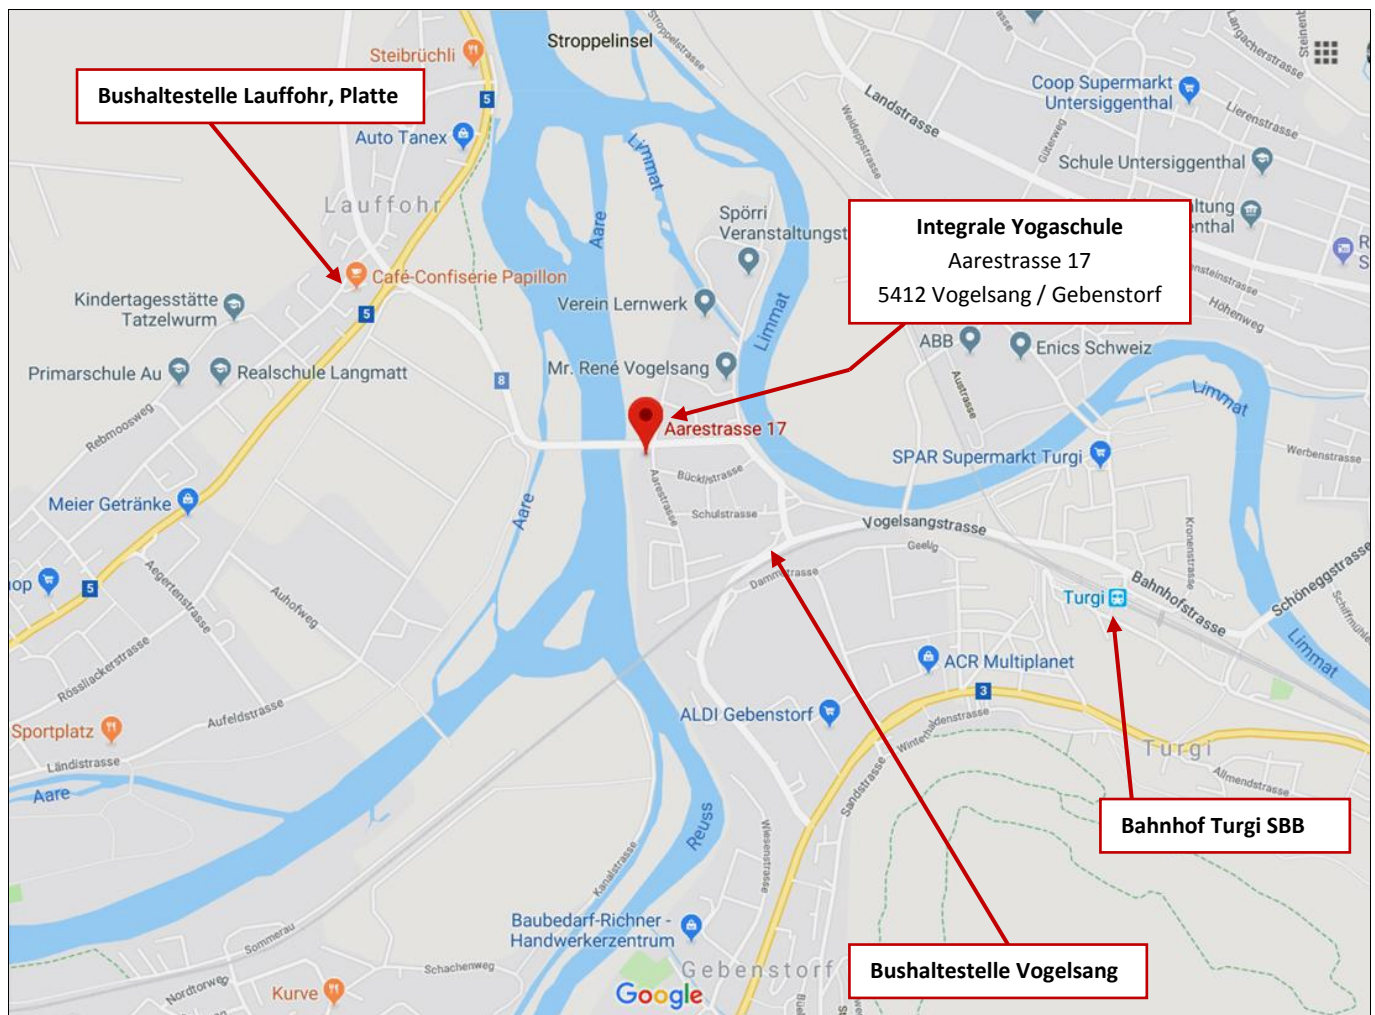

Lageplan Integrale Yogaschule

Aarestrasse 17, CH-5412 Vogelsang / Gebenstorf

www.integrale-yogaschule.ch info@integrale-yogaschule.ch

Erreichbarkeit

Die Integrale Yogaschule ist vom Bahnhof Turgi SBB in 15 Min. (1.2 Km) zu Fuss erreichbar.

Die Bushaltestelle Vogelsang (Bus-Linie 357) liegt 500 m vom Kursort entfernt (ca. 6 Min. Fussweg). Die Busse verkehren täglich (ausser am Sonntag) alle 30 Minuten von 6.00 bis 20.30 Uhr in Richtung Gebenstorf und in Richtung Bahnhof Turgi SBB.

Die Bushaltestelle Lauffohr Platte (Bus-Linien 360, 374, 376, N40) beim Café-Confiserie Papillon liegt ca. 1 Km vom Kursort entfernt (ca. 12 Min. Fussweg). Der Fussweg ist in der Nacht nicht beleuchtet.

Die Anfahrt mit dem Auto erfolgt von Brugg / Lauffohr, von Turgi oder von Gebenstorf. Geben Sie im Navigationssystem *Aarestrasse 17, Gebenstorf* ein.

Parkplätze

Auf beiden Seiten der Aarebrücke gibt es gratis Parkplätze.